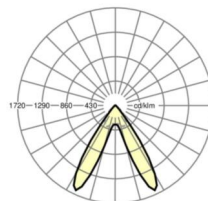

## Оптика

Оснастка	LED, цветопередача/оттенок света CRI ≥ 80 / 3000K
Допуск для координаты цветности (MacAdam)	3SDCM
Фотобиологическая безопасность (светильник)	RG1
Номинальный световой поток	4122lm
Срок службы LED	50000h L80/B10 (Tq 45°C)
светоотдача светильников	160lm/W
Угол излучения	70° (C0) / 90° (C90)
UGR поп./вдоль	17.9 / 16.7

## Механика

цвет корпуса	серебристый/ белый алюминий RAL 9006
размеры (LxWxH/DxH)	1531mm x 55mm x 37mm
вес (нетто)	1.9kg
Вид монтажа	сборка трековых систем, световая структура

## DEEP-LINK

<https://www.regiolux.de/ru/article/19460004085>

Ссылка	LED 4000lm 830
ηLB	100 %
Φ ↓/↑	99 % / 1 %
UGR поп./вдоль дисплей	17.9 / 16.7
	65° < 3000cd/m²

размеры

L	1531 mm	Длина
B	55 mm	Ширина
H	37 mm	Высота